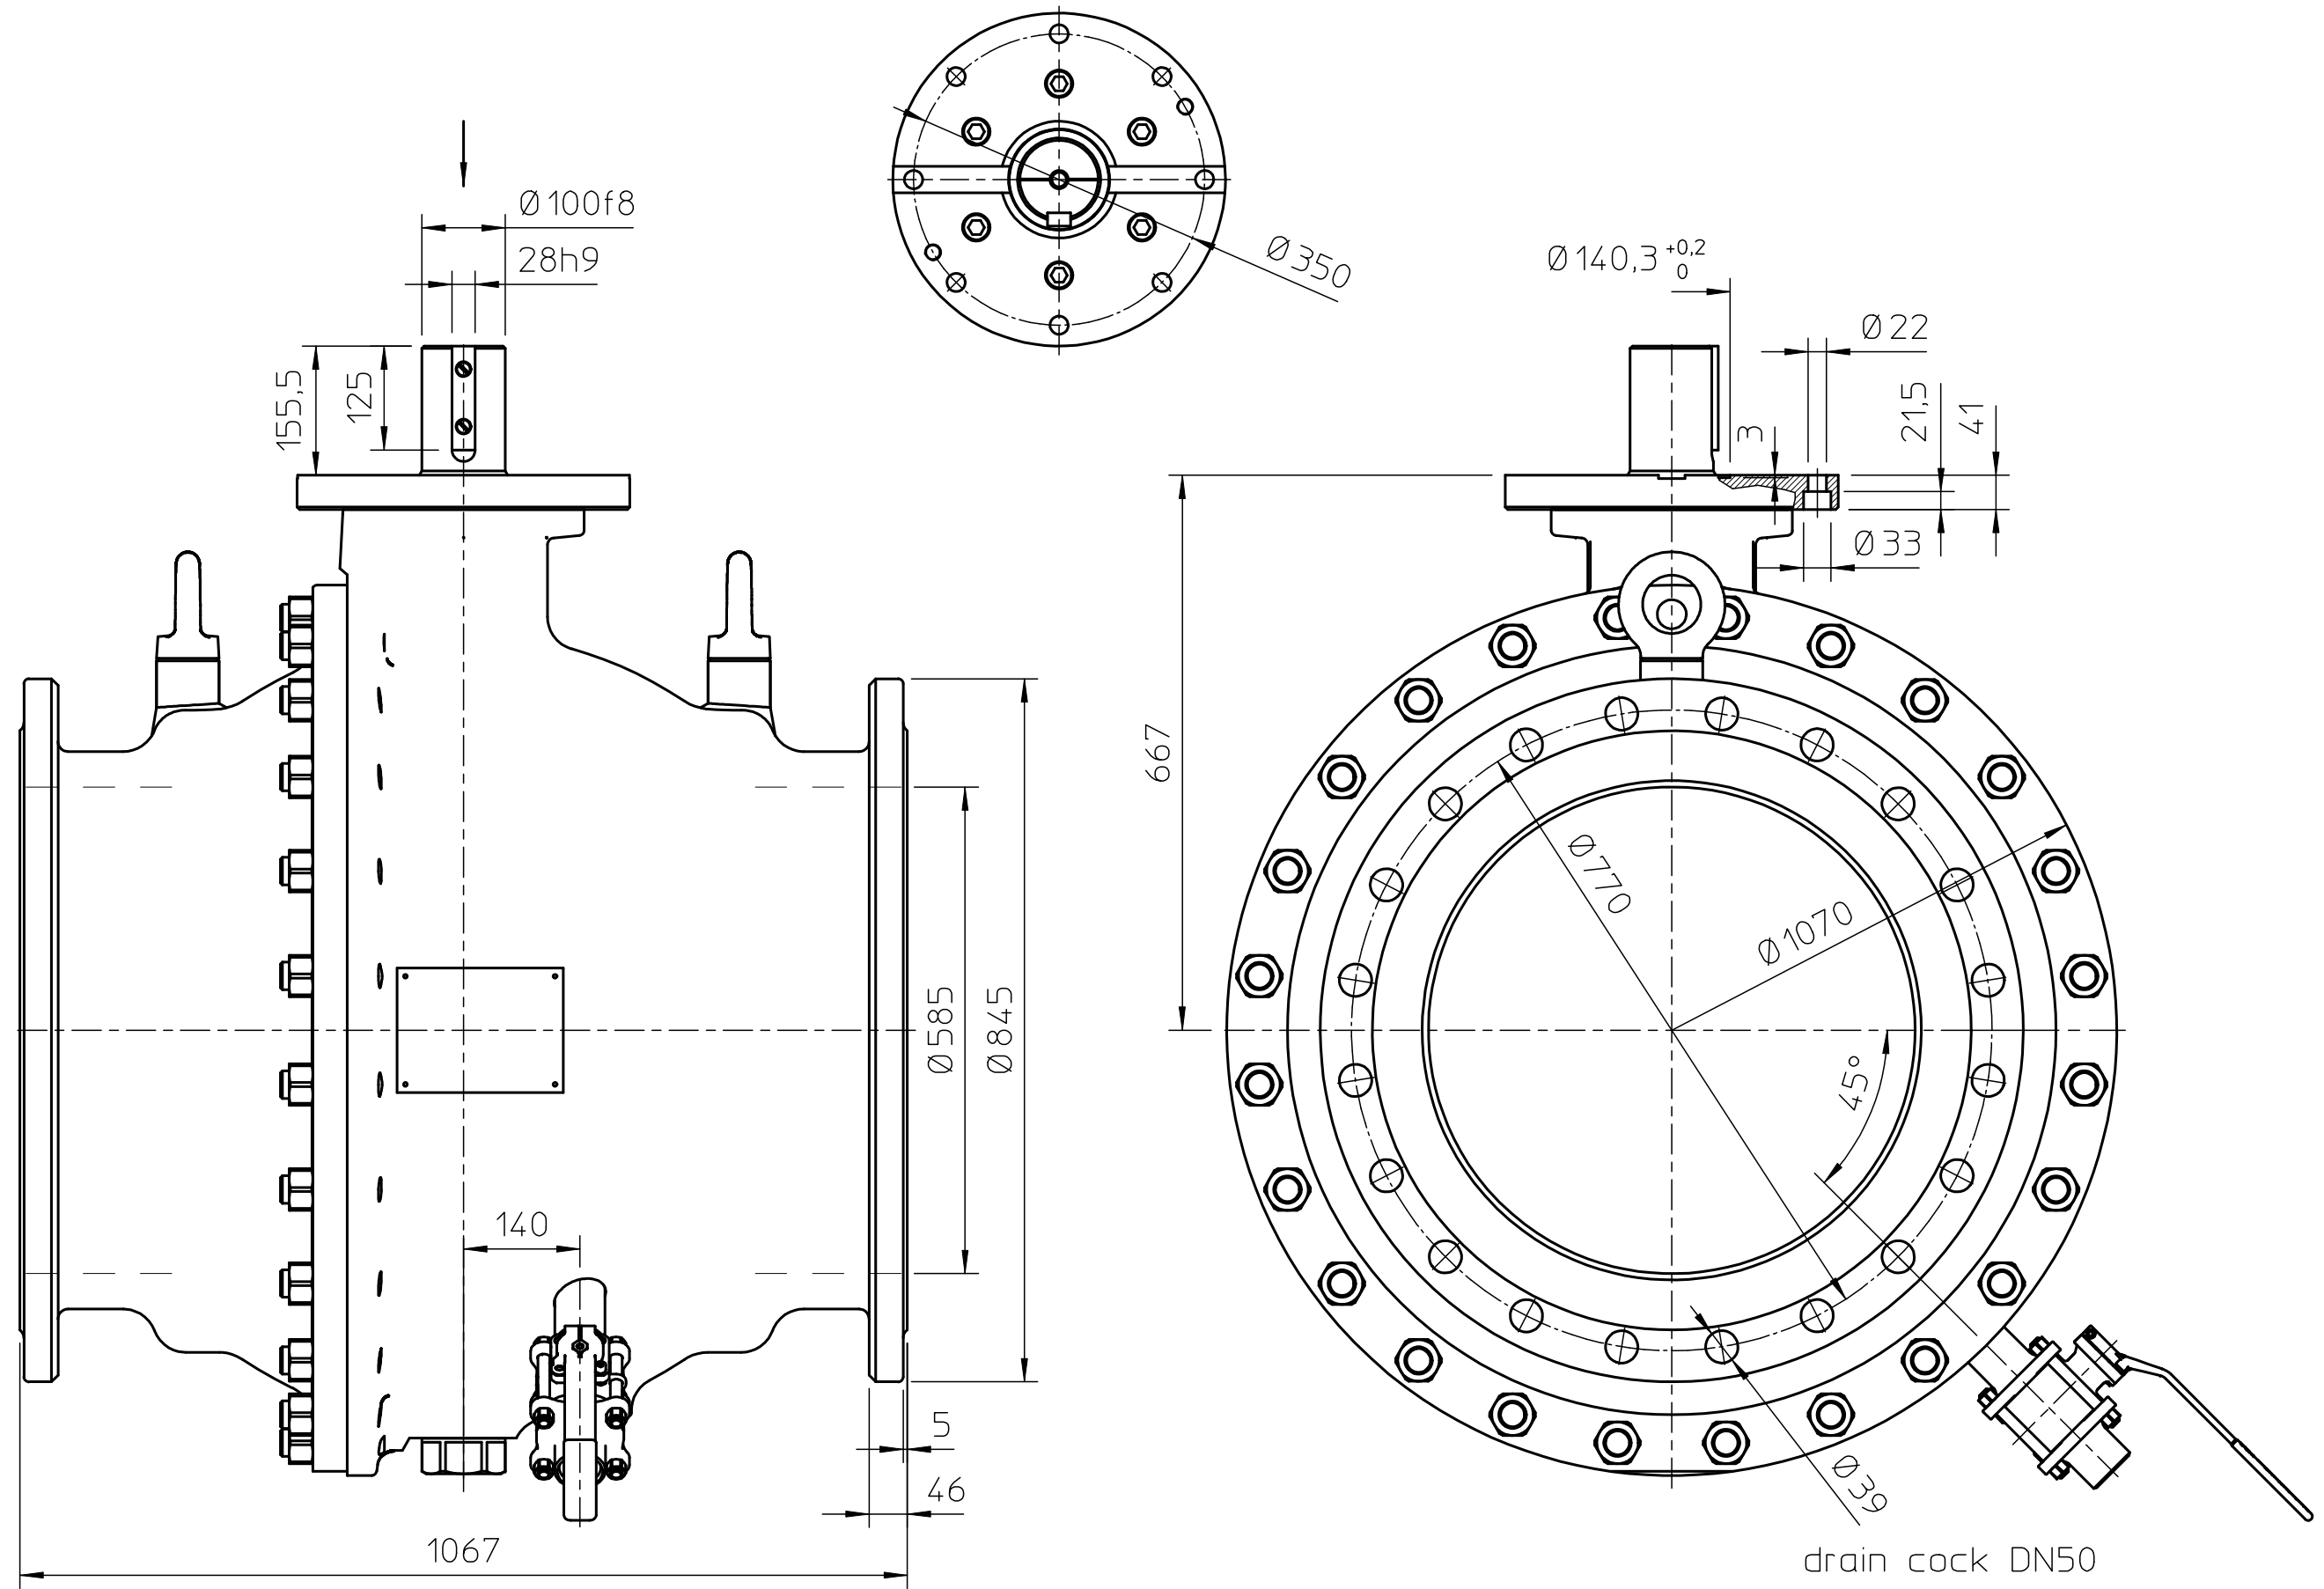

KLINGER ballostar ball valve type KH(W)I 600 VII-AF(799)-KFC PN25.

Urheberrecht nach  
 Copy right acc. to  
 Droit d'auteur selon

Technische Änderungen und eventuelle Irrtümer vorbehalten  
 Modifications caused by technical development and any errors excepted

total weight: ca. 1.759kg

drw.: 12.06.13 SA  
 wOH32178-9